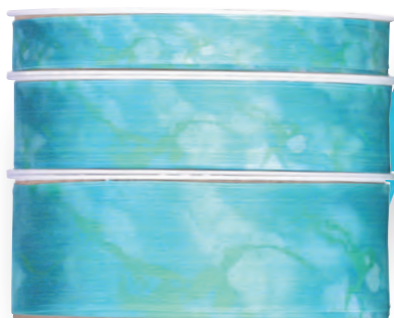

8013 BUTTERCUP

Halbtransparentes Band mit 4c-Fotodruck und formstabiler Kante. Semi-transparent ribbon with foto print and form-retaining edge.

15 mm	8013 15 40
25 mm	8013 25 40
40 mm	8013 40 40

8015 AQUATIC